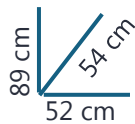

Lavarropas Semiautomático LSC7001 con bomba de desagote.

LSC 7001

¡Más Capacidad y Diseño!

Con bomba de desagote

Capacidad

7 Kg.

Medidas

Color
Blanco y Turquesa